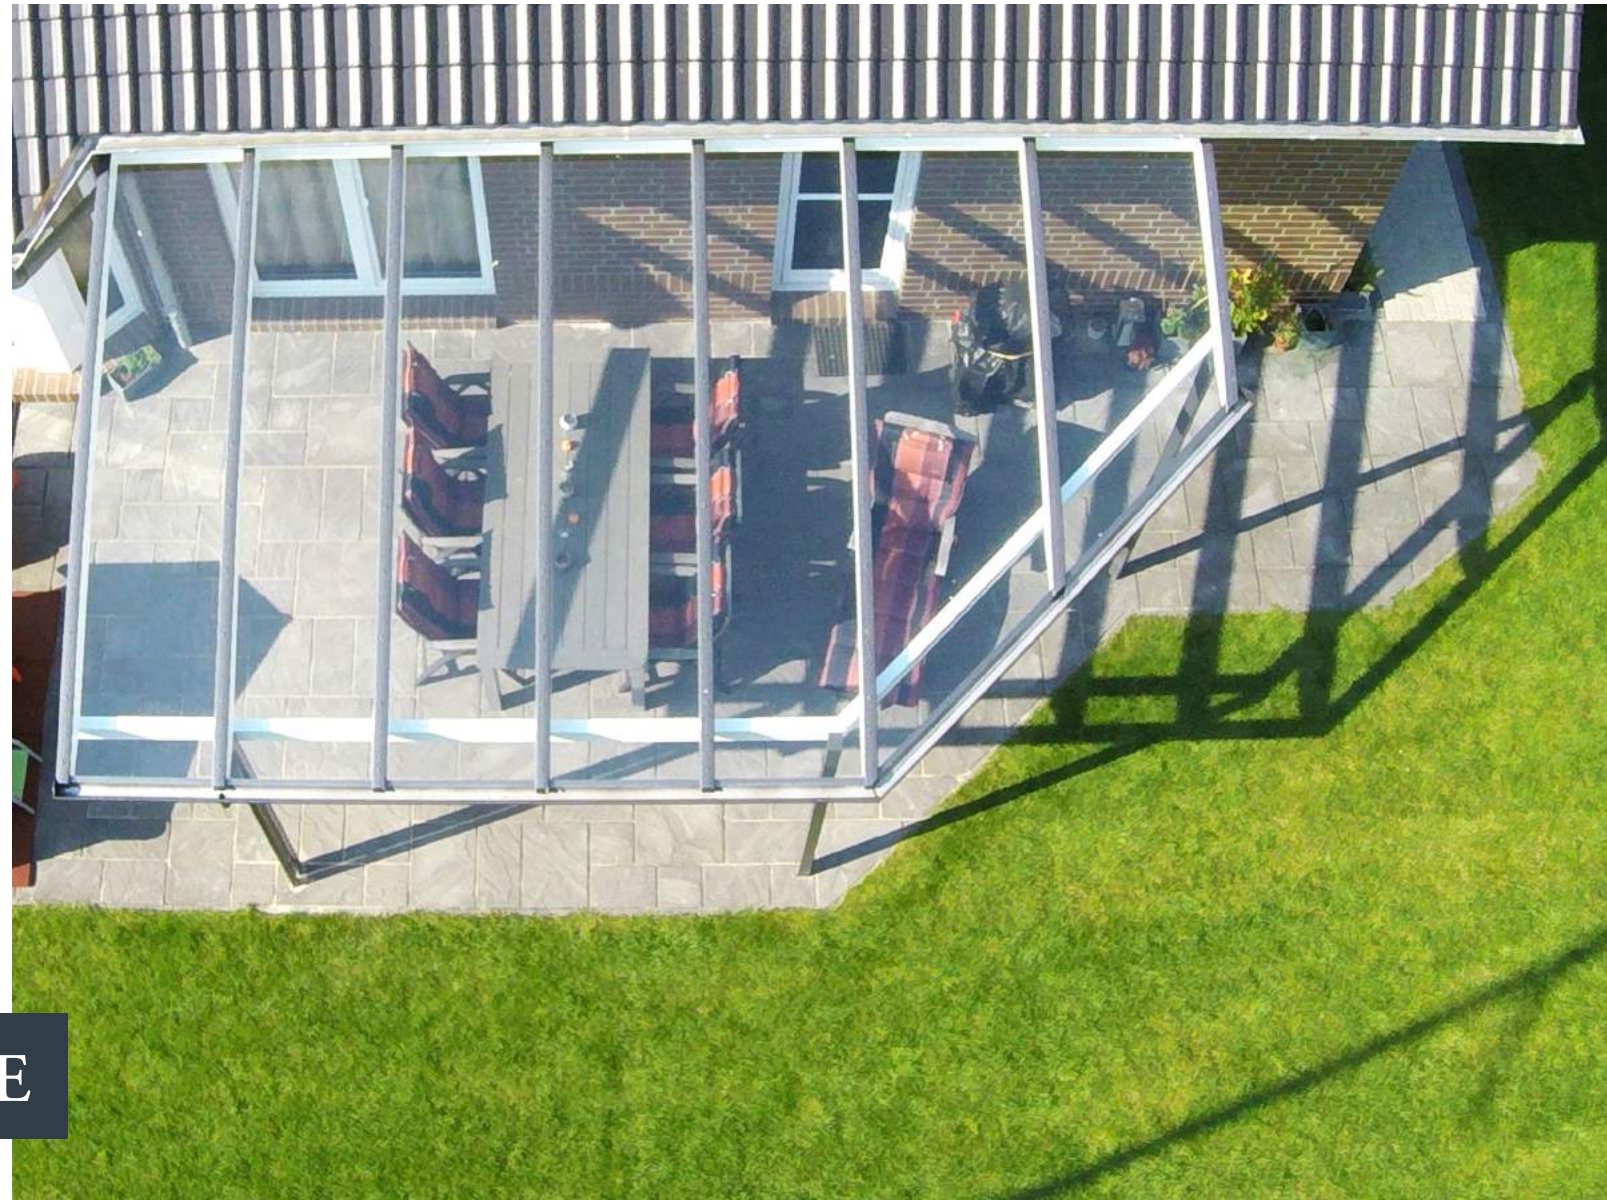

Terrassendach und Sommergarten

ALUNA

Aluminium. Natur.

schulzebraak

FÜR IHREN LIEBLINGSPLATZ

Das Aluna Terrassendach schützt was Ihnen lieb ist. Und es fügt sich dabei ganz hervorragend in Ihre gewohnte Umgebung ein. Ohne aufdringlich zu sein nimmt es seinen Platz ein und wertet Ihre Terrasse, Ihren Lieblingsplatz auf.

WILLKOMMEN
ZU HAUSE

LEICHTIGKEIT

Das Aluna Terrassendach steht für filigrane Holzträger und Leichtigkeit. So behalten Sie auf Ihrer Terrasse immer die maximale Transparenz – bei gleichzeitigem Schutz und langlebiger Konstruktion.